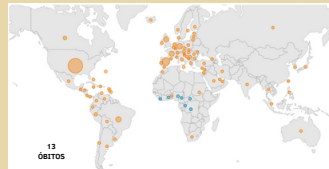

00
ÓBITOS

MUNDO

42.746 casos confirmados

BRASIL

3.896 casos confirmados

MONKEYPOX

23 DE AGOSTO DE 2022/ SE 34

INFORME
Nº 35