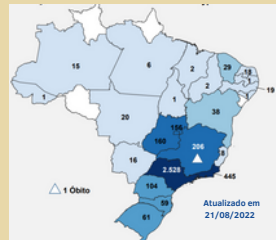

CASOS CONFIRMADOS

158
(98,75%)

03
(1,25%)

MEDIANA : 32 ANOS
(09-64 ANOS)

161
CONFIRMADOS

339
SUSPEITOS

161
DESCARTADOS

14
PROVÁVEIS

00
ÓBITOS

MUNDO

42.746 casos confirmados

BRASIL

3.896 casos confirmados

MONKEYPOX

23 DE AGOSTO DE 2022/ SE 34

INFORME
Nº 35