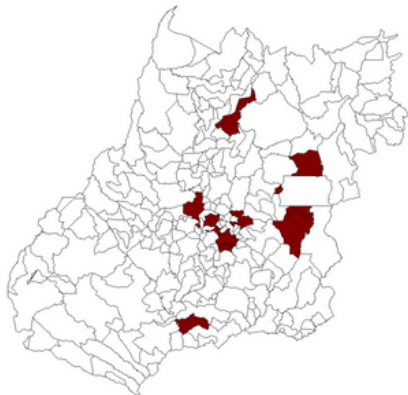

CASOS CONFIRMADOS

158
(98,75%)

03
(1,25%)

MEDIANA : 32 ANOS
(09-64 ANOS)

161
CONFIRMADOS

339
SUSPEITOS

161
DESCARTADOS

14
PROVÁVEIS

00
ÓBITOS

MUNDO

42.746 casos confirmados

BRASIL

3.896 casos confirmados

MONKEYPOX

23 DE AGOSTO DE 2022/ SE 34

INFORME
Nº 35